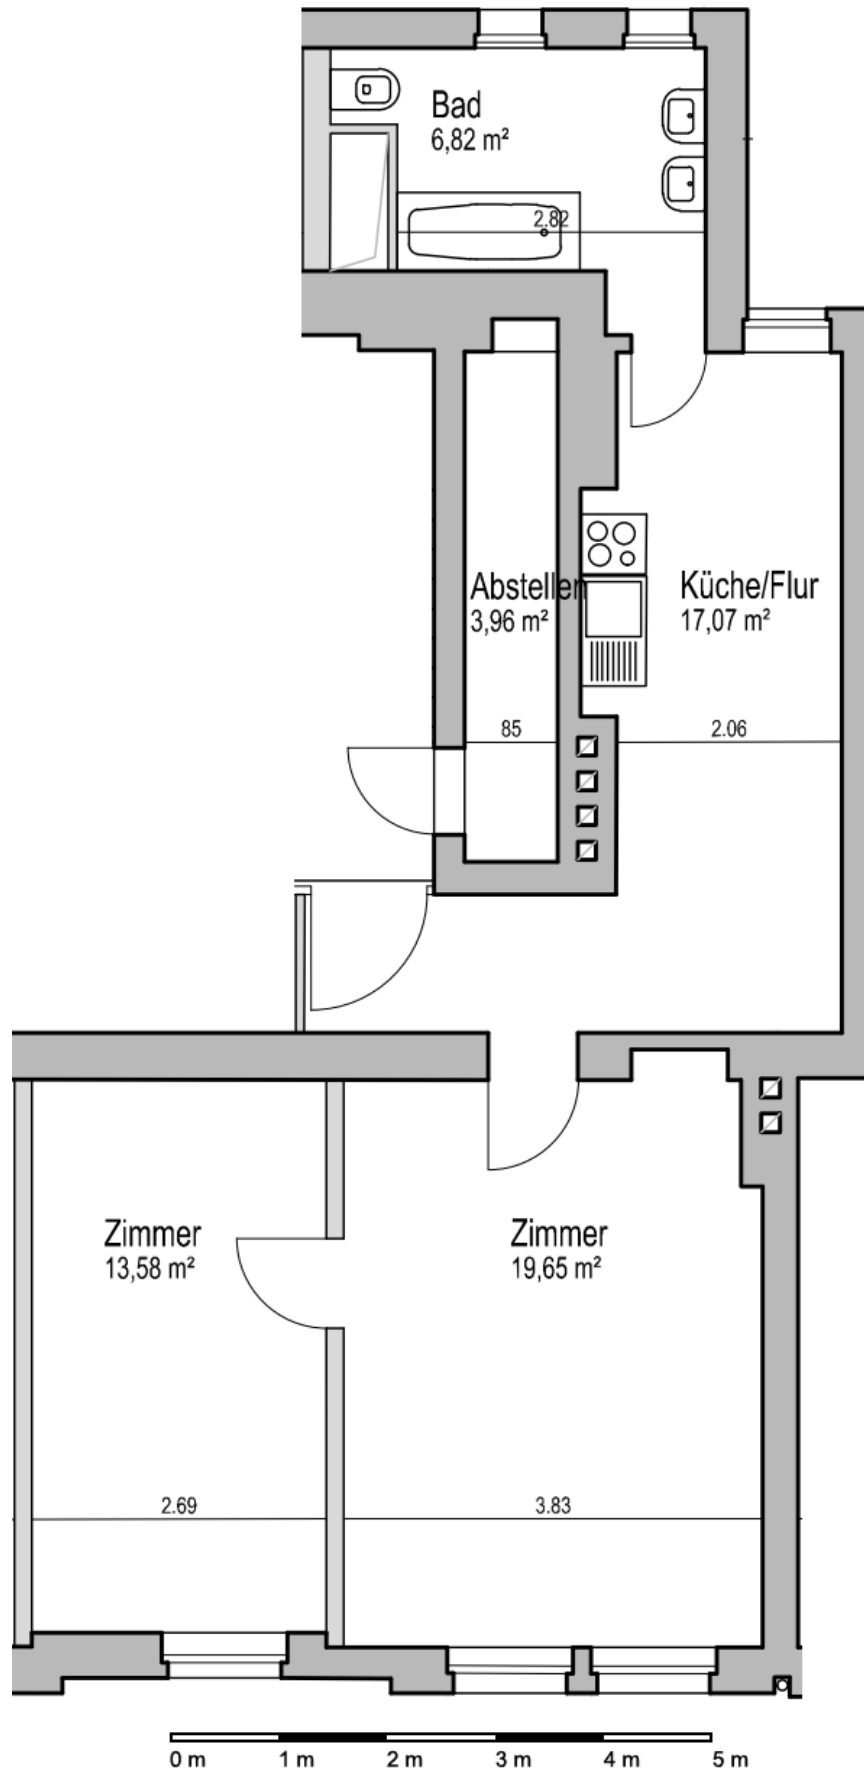

Grundriss: Karlstraße 13, 99089 Erfurt – 3. Obergeschoss rechts

2-Raum Wohnung

Gesamtwohnfläche: **61,08 m²**

Alle Angaben ohne Gewähr