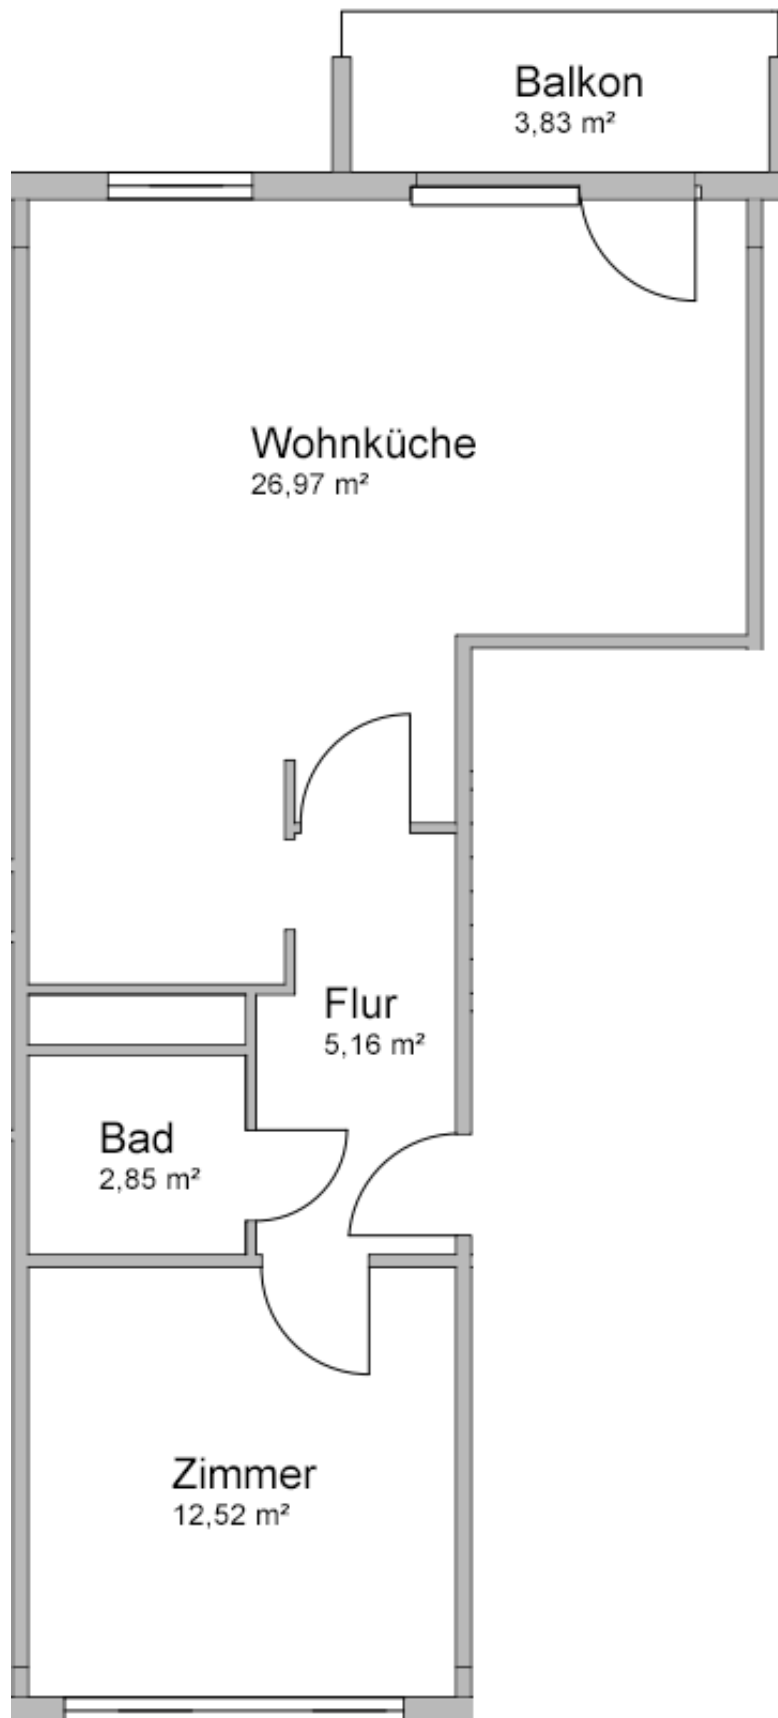

**Grundriss:** Lowetscher Straße 73, 99089 Erfurt – 1. Obergeschoss links

2-Raum Wohnung

Gesamtwohnfläche: **49,42 m<sup>2</sup>**

*Alle Angaben ohne Gewähr*